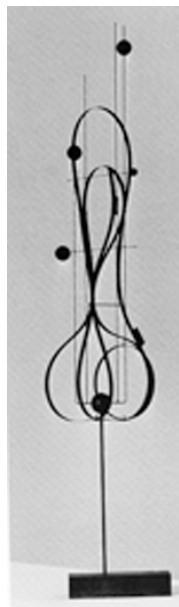

Veranstaltungshinweis / Einladung

**Faszination Eisenplastik  
hingeschaut. Die abendliche Werkbetrachtung im Juni****Werkbetrachtung  
mit Katja Herlach, Kuratorin****Kunstmuseum Olten  
Donnerstag, 17. Juni 2010, 18–18:30 Uhr  
Teilnahme kostenlos****Besprochene Werkgruppe:**  
Eisenplastiken von Walter Linck (1903–1975),  
Oscar Wiggli (\*1927), Robert Müller (1920–2003),  
Franz Eggenschwiler (1930–2000), Gillian White (\*1939) u. a.

Eine junge Bildhauergeneration entdeckte in den 1950er-Jahren Eisen als innovativen Werkstoff für ihre Experimente. Die Materialwahl bot auf symbolischer Ebene vielfältige Ansatzpunkte, und dank seiner spezifischen Materialeigenschaften eröffnete das Eisen völlig neue gestalterische Möglichkeiten. Eisenplastiken schaffen Strukturen, die in Form von Platten, Stangen, Röhren, Blechen oder Drähten in den Raum ausgreifen, und sich damit von der Volumenplastik (aus Ton, Gips, Holz, Bronze, Stein etc.) absetzen, die dem Raum geschlossene Körper gegenüberstellt.

In der Sammlung des Kunstmuseums Olten sind mit Walter Linck (1903–1975), Oscar Wiggli (\*1927) und Robert Müller (1920–2003) einige Pioniere der Schweizer Eisen- und Drahtplastik mit wichtigen Arbeiten vertreten. Plastiken und Objekte von Franz Eggenschwiler (1930–2000), Jürg Häusler (\*1946), Thomas Schaub (\*1952) und Gillian White (\*1939), die seit den 1970er-Jahren entstanden sind, illustrieren mit einer breiten Palette an Ausdrucks-, Bearbeitungs- und Kombinationsmöglichkeiten die bis heute ungebrochene Faszination für Eisen, Draht und Stahl. Die Ausstellung «RAUM! – Skulpturen aus der Sammlung» gewährt dieser Werkgruppe zum ersten Mal seit längerer Zeit einen gemeinsamen Auftritt und schafft eine Plattform für spannungsreiche und überraschende Begegnungen.